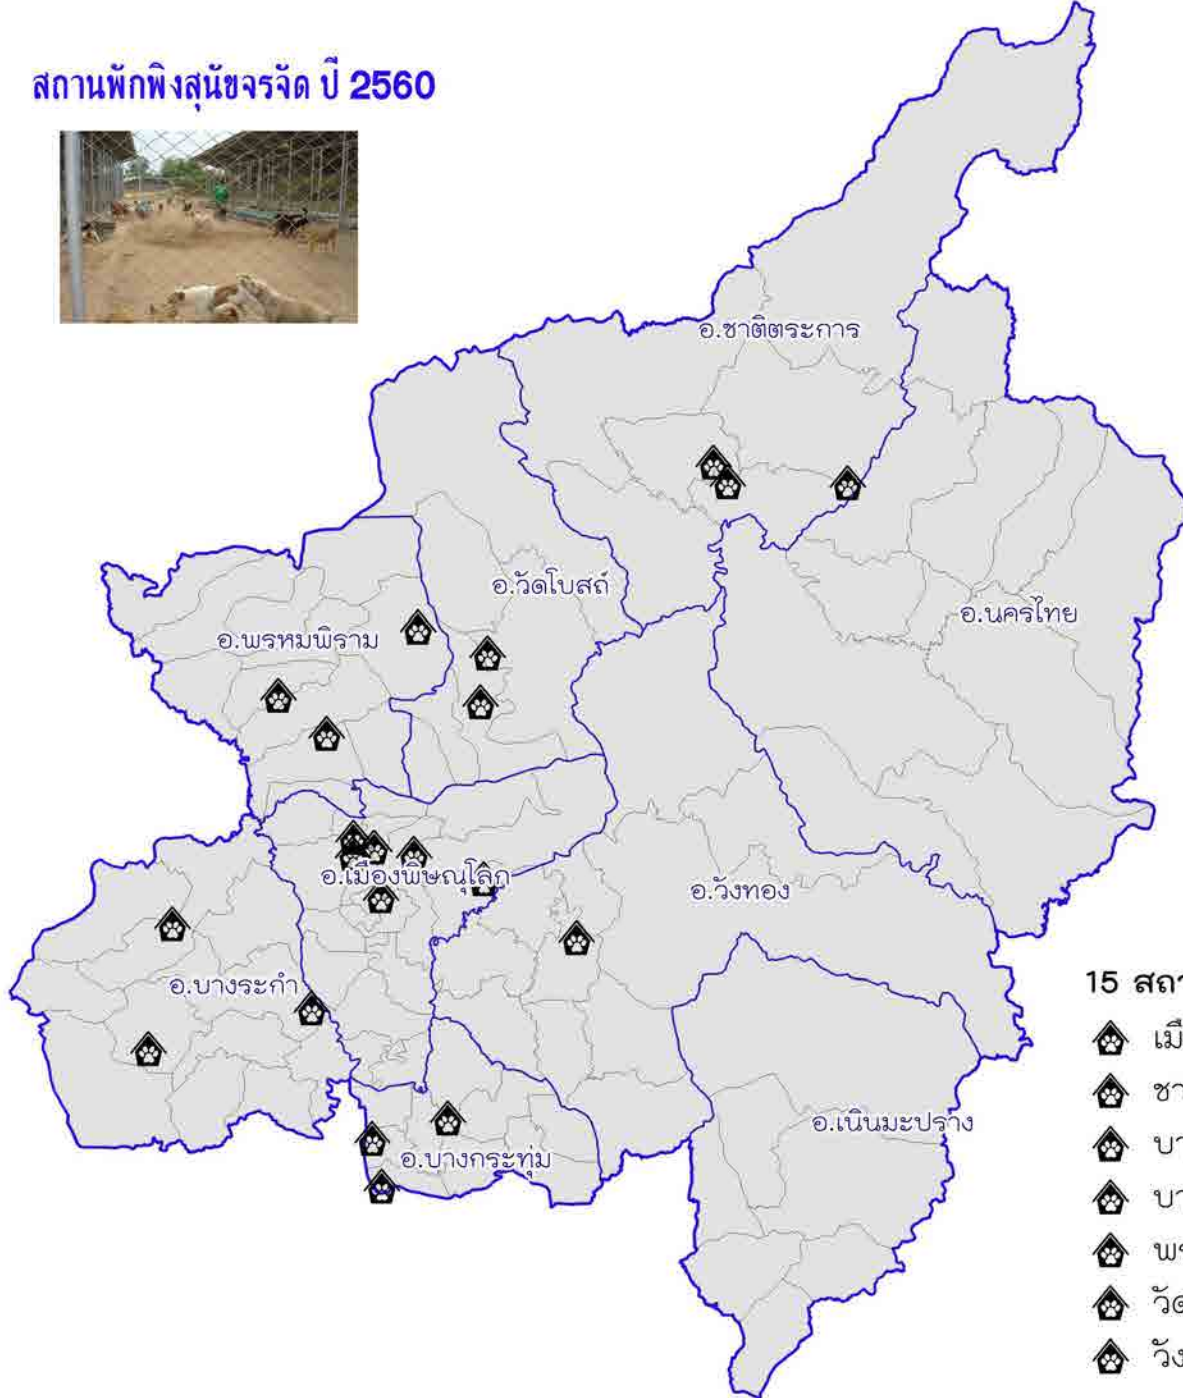

# สถานพักพิงสุนัขจรจัด ปี 2560

## 15 สถานพักพิงสุนัข [21]

- 🏠🐾 เมืองพิษณุโลก [6]
- 🏠🐾 ชชาติตระการ [3]
- 🏠🐾 บางกระทุ่ม [3]
- 🏠🐾 บางระกำ [3]
- 🏠🐾 พรหมพิราม [3]
- 🏠🐾 วัดโบสถ์ [2]
- 🏠🐾 วังทอง [1]